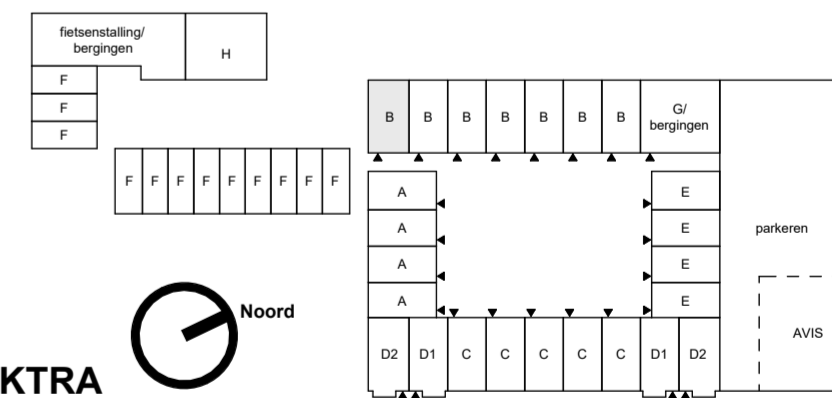

LEGENDA ELEKTRA

- enkele wandcontactdoos
- dubbele wandcontactdoos
- loze leiding
- enkele schakelaar
- dubbele schakelaar
- wissel schakelaar
- plafond lichtpunt
- wand lichtpunt
- thermostaat
- CO2 sensor
- toevoer mechanische ventilatie
- afvoer mechanische ventilatie
- beldrukker
- schel/ deurbel
- DBL tap-/ aansluitpunt droge blusleiding