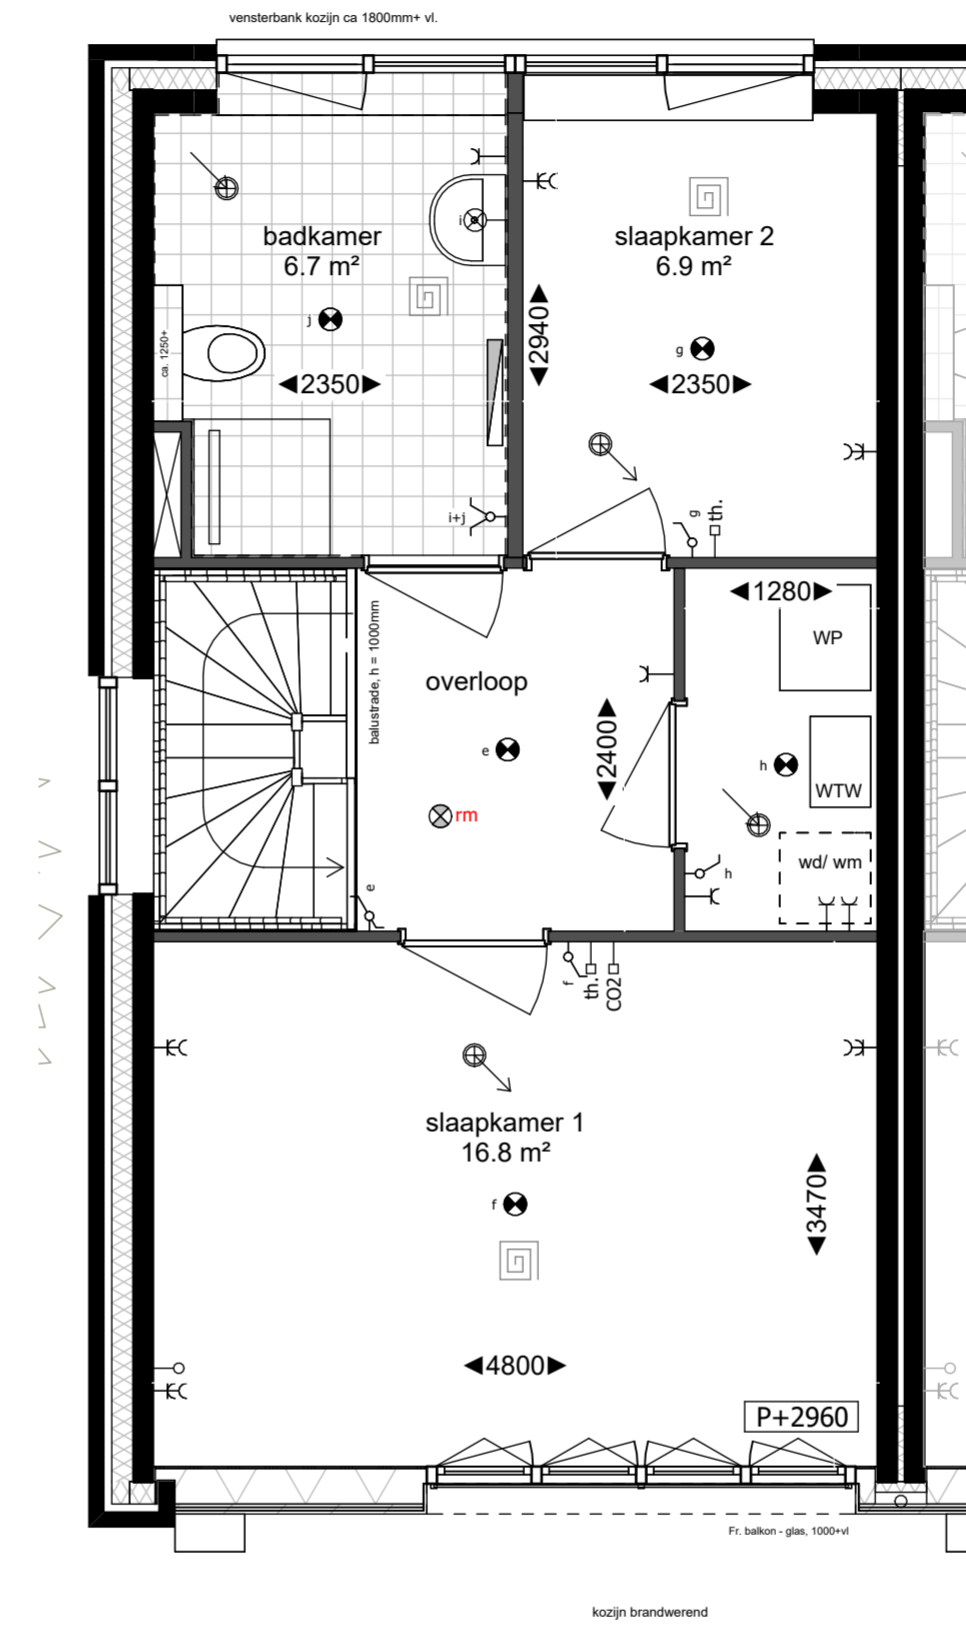

1e verdieping