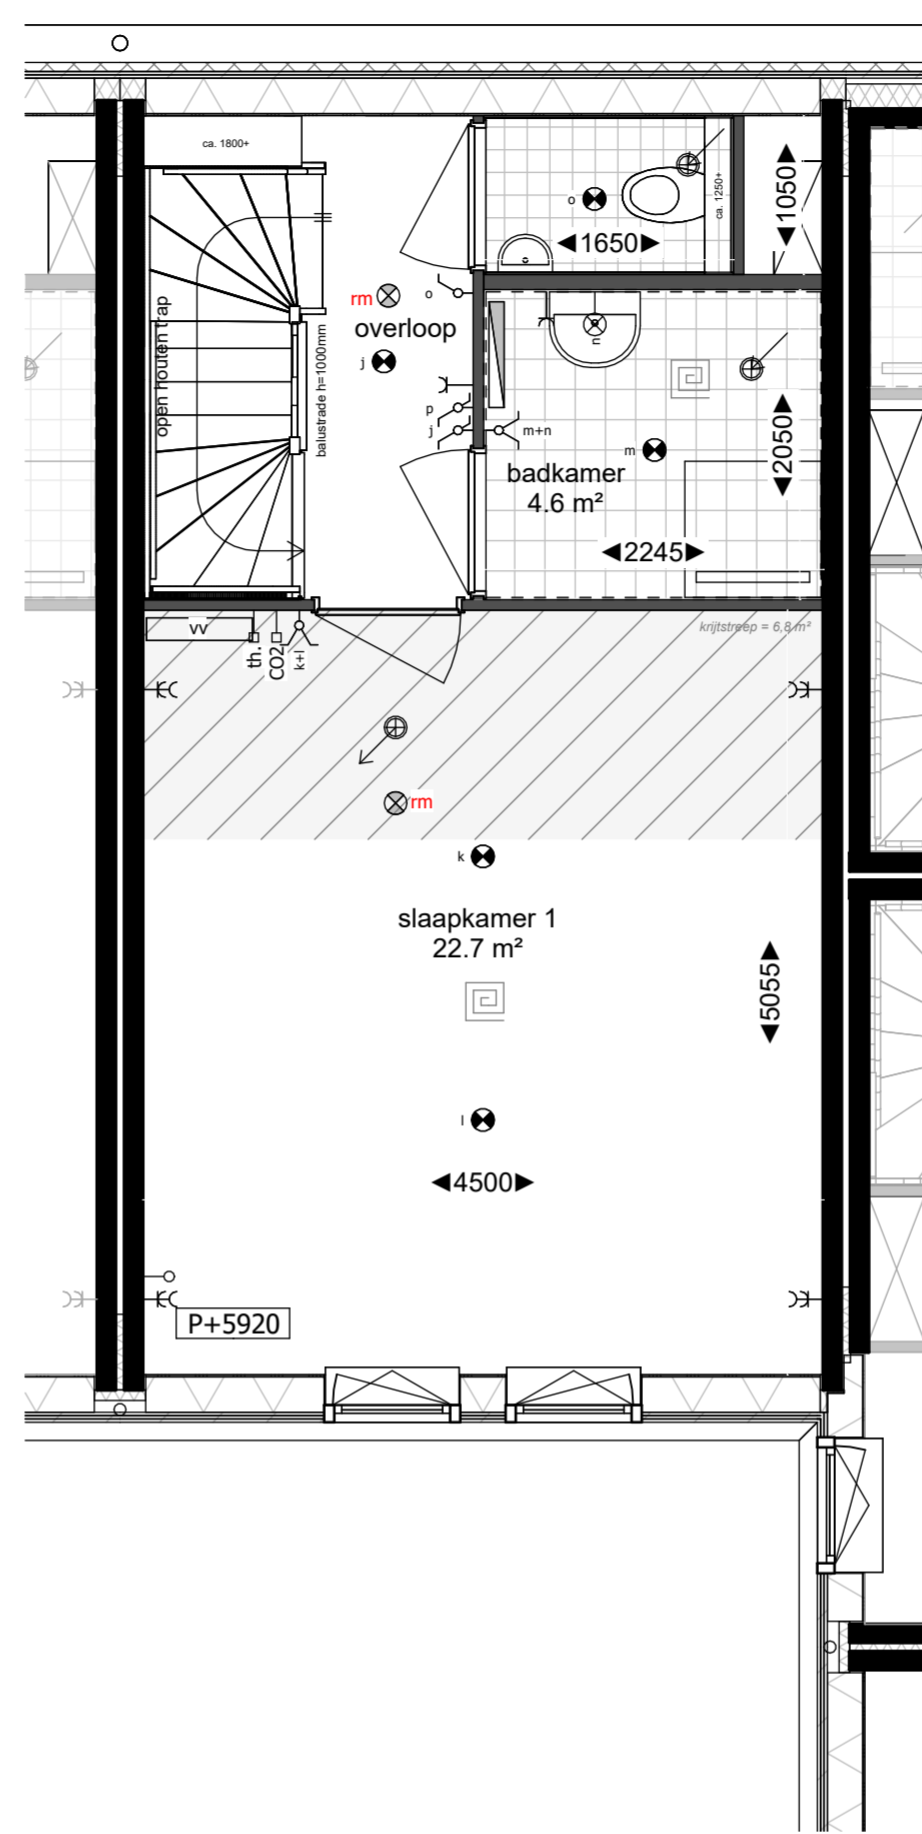

2e verdieping