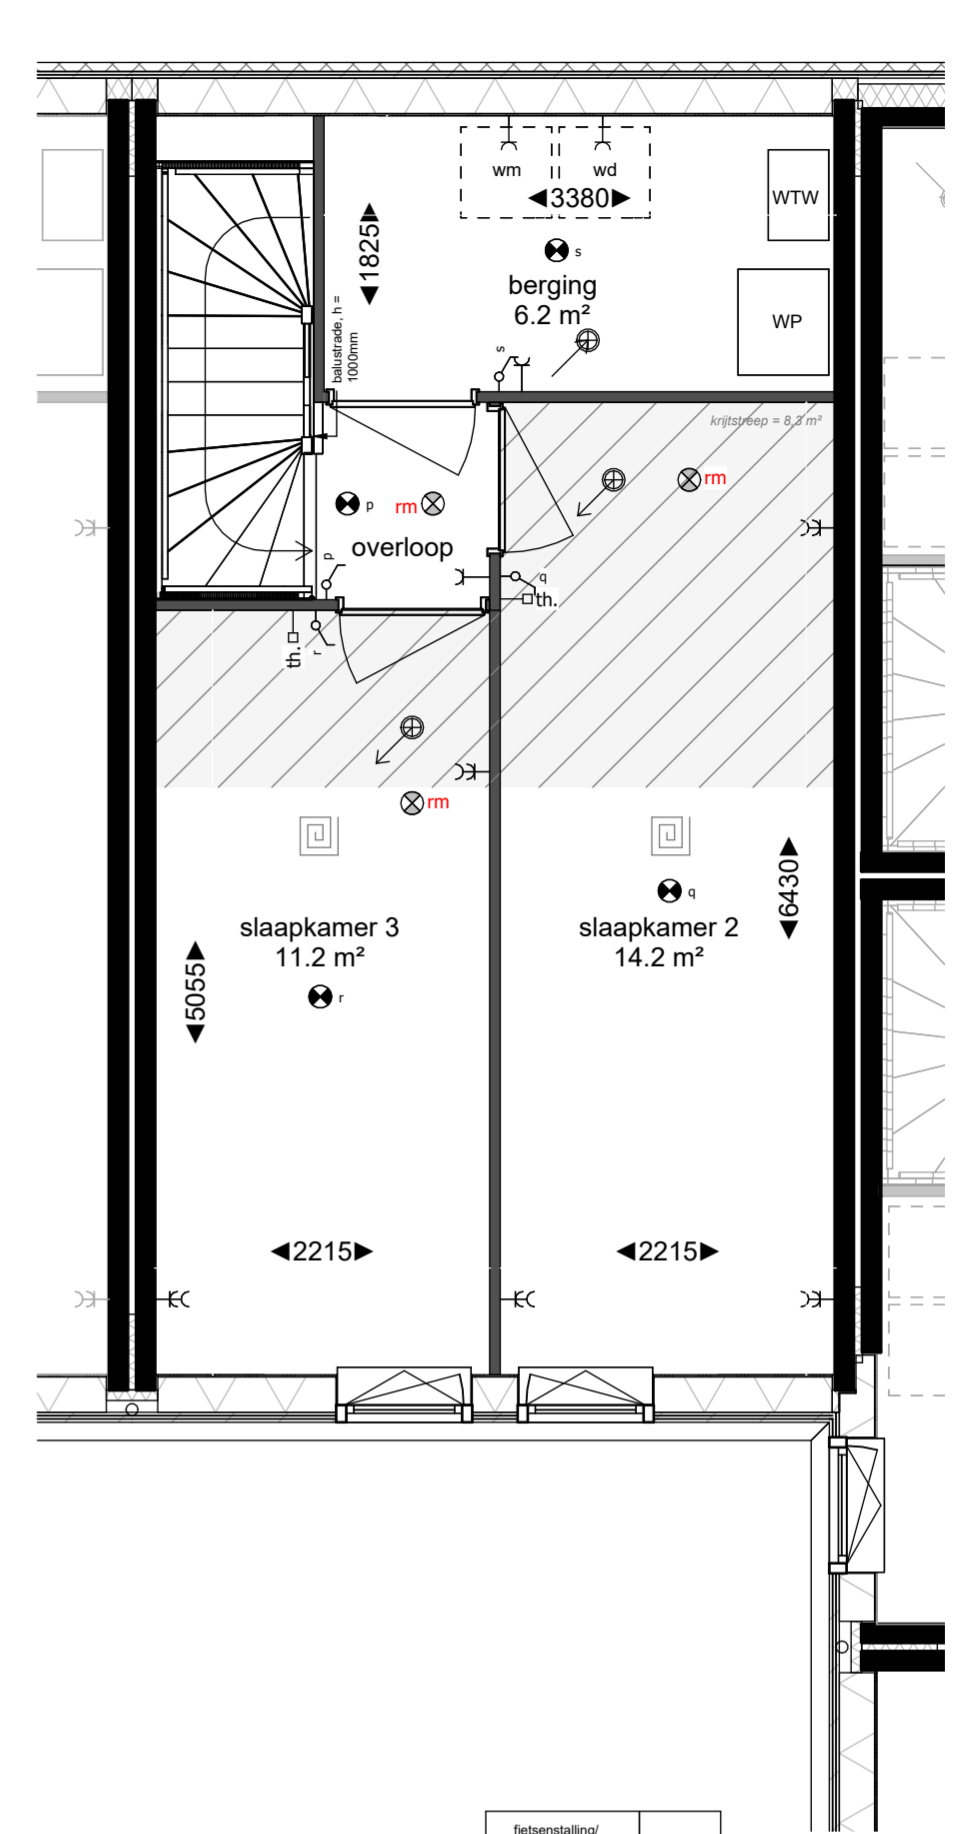

3e verdieping

LEGENDA

- wanden
- binnenwanden
- isolatie
- HSB-element
- gelsoleerde voorzetwand
- houten gevelbekleding
- verticale dakpannen op gevel
- vloertegels
- wandtegels
- schacht
- rookmelder op lichtnet
- opstelplaats wasdroger
- opstelplaats wasmachine
- meterkast
- hwa
- entree
- vloerverwarming
- kruipruik
- stalen binnendeurkozijn met opdekdeur en bovenlicht
- houten gevelkozijn met draaikiepraam
- keuken volgens keukentekening
- opstelplaats warmteterugwinunit
- opstelplaats warmtepomp
- opstelplaats verdeler vloerverwarming

LEGENDA ELEKTRA

- enkele wandcontactdoos
- dubbele wandcontactdoos
- loze leiding
- enkele schakelaar
- dubbele schakelaar
- wissel schakelaar
- plafond lichtpunt
- wand lichtpunt
- thermostaat
- CO2 sensor
- toevoer mechanische ventilatie
- afvoer mechanische ventilatie
- beeldruiker
- schel/ deurbel
- DBL tap-/ aansluitpunt droge blusleiding