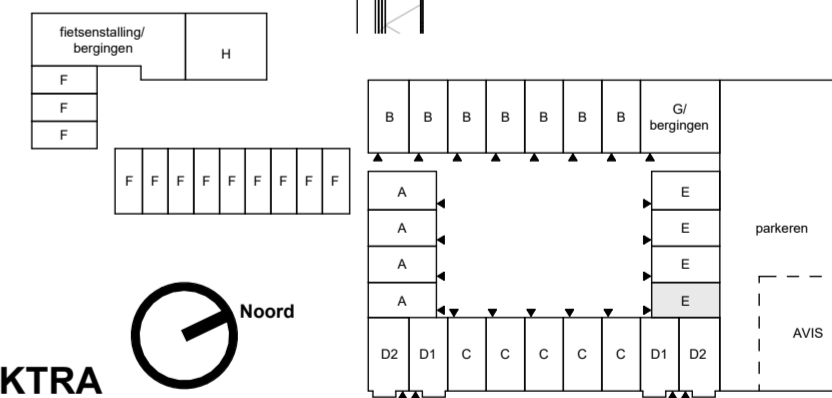

plattegronden type E bnr 24

tekening **VK20155b**
schaal 1:50
getekend 28-6-24 CONCEPT
gewijzigd
project 2019077