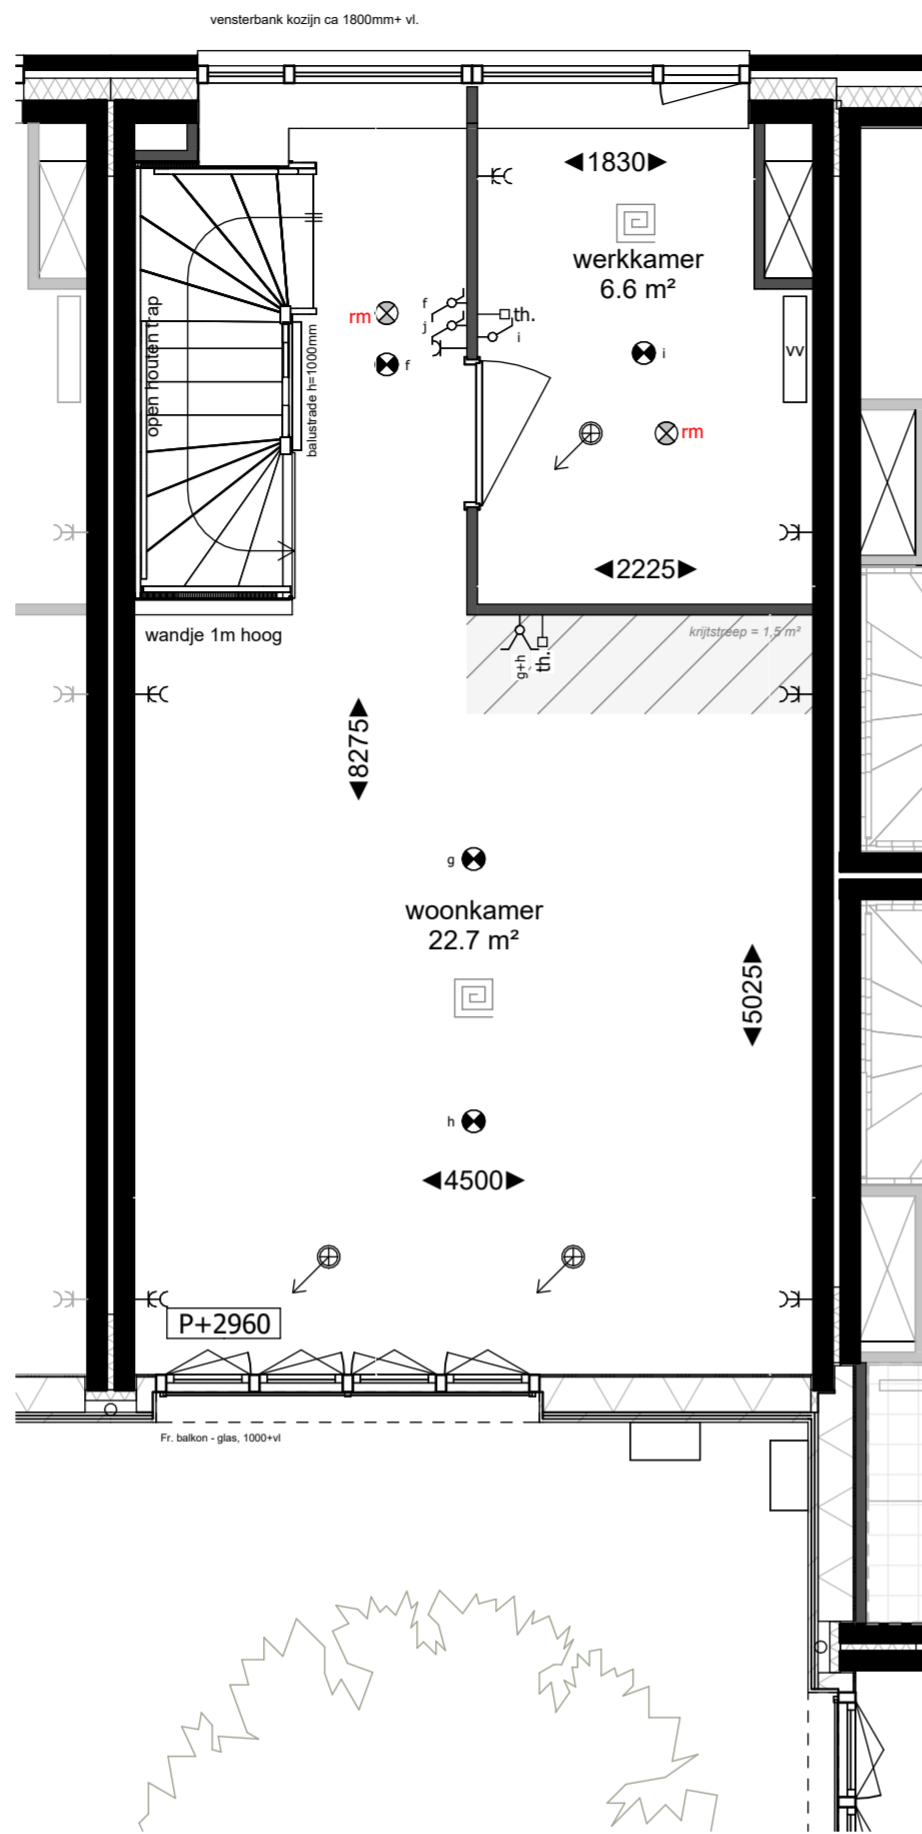

1e verdieping