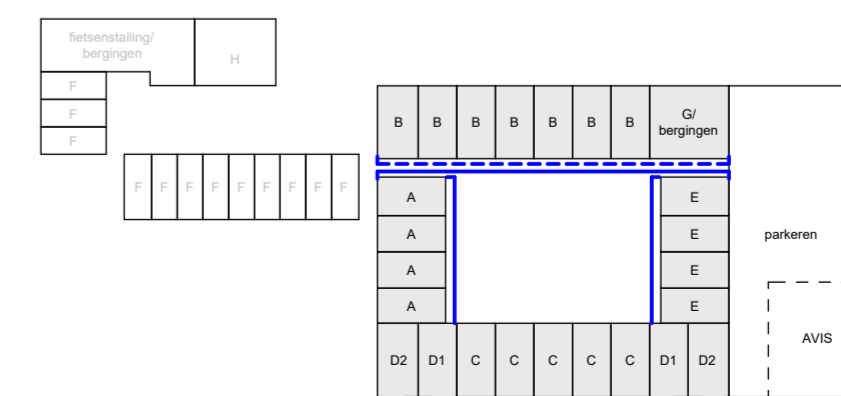

binnengevel - Type B en G

binnengevel - Type A

binnengevel - Type C en D

binnengevel - Type E

binnengevels

tekening
VK20201

project
2019077

schaal
1:200
getekend
28-6-24 CONCEPT
gewijzigd